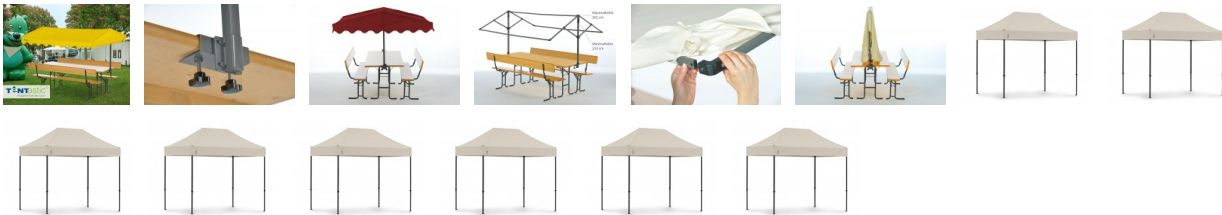

Solakite 220 Bierbank Überdachung Gelb

180,00 CHF *

Marke: Tentastic
Bestell-Nr.: SOLAGELB-CH

Solakite 220 Biertisch Überdachung in acht Farben oder individueller Bedruckung. Leicht aufbaubar, für Garten und Freizeit. Alle Teile verschraubt und austauschbar. Optional zu Ihrem Faltzelt oder Faltpavillon. Robust, in sekundschnelle aufgebaut.

Die Bierbanküberdachung Solakite 220 ist die ideale Erweiterung Ihrer Standard-Biertischgarnitur mit 220 cm Länge. Einfach an den Seiten des Tisches angeschraubt, überdacht sie sowohl den Tisch als auch die Sitzbänke. Erhältlich ist die Bierbanküberdachung in 8 Standardfarben oder kann individuell nach Ihren Wünschen bedruckt werden.

Da alle Teile verschraubt sind, können sie mit wenigen Handgriffen ausgetauscht werden. Solakite 220 ist 5-fach höhenverstellbar von einer Minimalhöhe 233 cm bis zur Maximalhöhe von 262 cm.

- 32 mm pulverbeschichtetes Gestänge in Titanoptik
- Alle Teile verschraubt und austauschbar
- Dach aus 400D-Polyester (PU-beschichtet)
- Alle Nähte sind bandversiegelt
- 100 % wasserdicht
- Schwer entflammbar nach B1-Norm