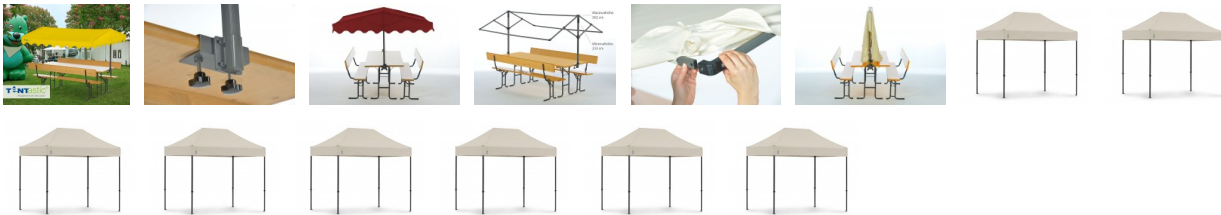

**Solakite 220 Bierbank Überdachung Weiss**

**180,00 CHF \***

Marke: Tentastic  
Bestell-Nr.: SOLAWEISS-CH

Solakite 220 Biertisch Überdachung in acht Farben oder individueller Bedruckung. Leicht aufbaubar, für Garten und Freizeit. Alle Teile verschraubt und austauschbar. Optional zu Ihrem Faltzelt oder Faltpavillon. Robust, in sekundschnelle aufgebaut.

Die Bierbanküberdachung Solakite 220 ist die ideale Erweiterung Ihrer Standard-Biertischgarnitur mit 220 cm Länge. Einfach an den Seiten des Tisches angeschraubt, überdacht sie sowohl den Tisch als auch die Sitzbänke. Erhältlich ist die Bierbanküberdachung in 8 Standardfarben oder kann individuell nach Ihren Wünschen bedruckt werden.

Da alle Teile verschraubt sind, können sie mit wenigen Handgriffen ausgetauscht werden. Solakite 220 ist 5-fach höhenverstellbar von einer Minimalhöhe 233 cm bis zur Maximalhöhe von 262 cm.

- 32 mm pulverbeschichtetes Gestänge in Titanoptik
- Alle Teile verschraubt und austauschbar
- Dach aus 400D-Polyester (PU-beschichtet)
- Alle Nähte sind bandversiegelt
- 100 % wasserdicht
- Schwer entflammbar nach B1-Norm