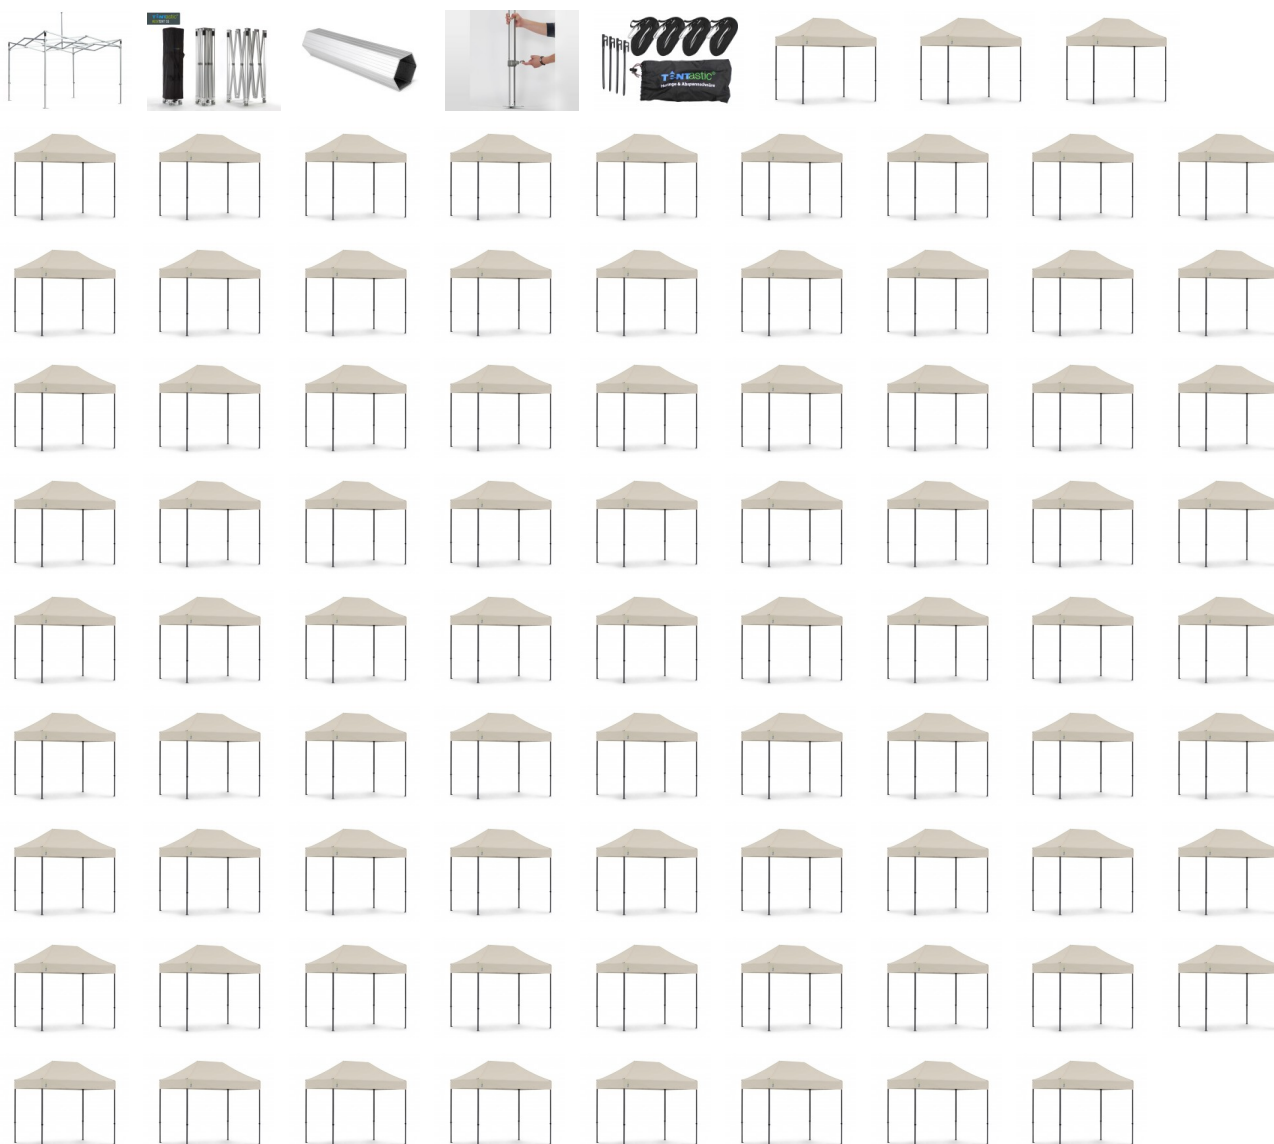

Faltzelt 4x6m Hexatent 55 Polyester rot

1820 CHF *

Marke: Tentastic
Bestell-Nr.: 55HEXA4X6-CH.36

Das Messe- und Eventzelt 4x6m Hexatent 55 ist wasserdicht und dauerbelastbar dank Alu-Gestell, hochwertigen Materialien und verschraubten Verbindungen.

Die Zelt-Serie Hexatent 55 eignet sich durch ihr 55 mm starkes, hexagonales Rohrsystem sehr gut für längere Einsätze als Messezelt, Verkaufspavillon oder auch als Cateringzelt. Dieser Pavillon 4x6m wurde speziell für den Dauereinsatz und hohe Beanspruchung entwickelt. Die hexagonale Alurohr-Struktur verleiht dem Faltpavillon eine besonders stabile Statik. Dank des Quick-Top Systems in den Standbeinen ist das Faltzelt leicht 4-fach höhenverstellbar, wodurch leichte Unebenheiten des Bodens ausgeglichen werden können. Die maximale Durchgangshöhe dieses Alu Pavillon beträgt 230 cm.

Die Nähte des Faltpavillon sind bandversiegelt. Der Stoff bietet einen UV-Schutz 40+. Da alle Teile miteinander verschraubt sind, lassen sie sich im Bedarfsfall schnell austauschen. Hierzu bieten wir Ihnen eine 5-jährige Ersatzteilgarantie ab dem Datum Ihres Kaufs Ihres Falzeltes an. Das Dach des faltbaren Zelt besteht aus hochwertigem Tentex 6000 (Oxford Polyester). Die Seitenteile bestehen aus Tentex 4000 Material.

Dieser Klapp Pavillon ist in 6 Grössen erhältlich. Verbinden Sie mehrere Zelte mit den Rahmenverbindern aus unserem Zubehörsortiment, und machen Sie aus mehreren Pavillons ein riesen Festzelt. Durch eine individuelle Falzelt-Bedruckung lässt sich dieses 3x3m Zelt bestens als Promotion Artikel nutzen.